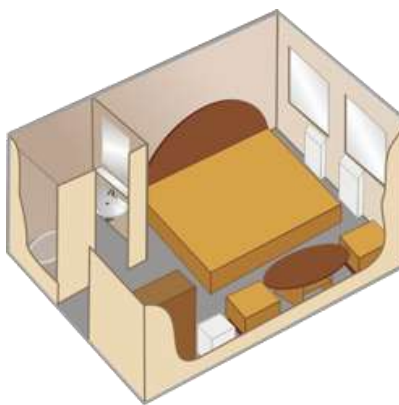

НИЖНЯЯ ПАЛУБА. Класс: ■ Бета эконом

Описание кают т/х «Владимир Маяковский» (2021 г.)

Люкс (2+2)

2-4-местная
на средней палубе
(№№ 301)

В каюте:
двухспальная кровать,
двухспальный диван,
мягкая мебель, шкаф,
кондиционер,
холодильник, радио,
спутниковое ТВ, dvd,
санузел (умывальник,
душ, туалет), обзорные
окна.

S=26 кв.м.

Полулюкс (2+1)

2-3-местная
на средней палубе
(№№ 302, 306, 309, 310,
313, 314)

В каюте:
двухспальная кровать,
кресло-кровать (спальное
место 1,9 x 0,6 м), шкаф,
кондиционер,
холодильник, спутниковое
ТВ, радио, санузел
(умывальник, душ,
туалет), обзорное окно.

S=13 кв.м.

Альфа (2)

2-местная
на шлюпочной (№№ 401-
428) или
средней (№№ 319-354)
палубе

В каюте:
2 нижних спальных места,
шкаф, кондиционер,
холодильник, радио,
санузел (умывальник,
душ, туалет), обзорное
окно.

S=10 кв.м.

Сигма (1)

1-местная
на шлюпочной (№№ 429-435) или
средней (№№ 367-372)
палубе

В каюте:
спальное место, шкаф,
кондиционер,
холодильник, радио,
санузел (умывальник,
душ, туалет), обзорное
окно.

S=6,5-7,5 кв.м.