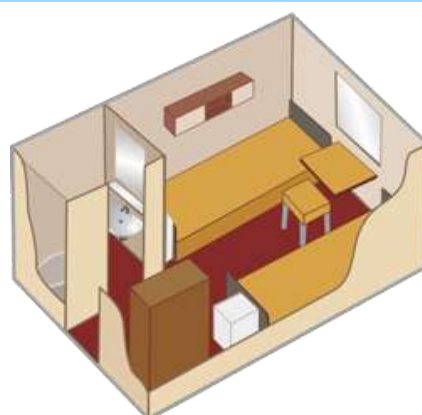

Гамма (2)

2-местная
на главной палубе (№№
201-236)

В каюте:
2 нижних спальных места,
шкаф, кондиционер,
холодильник, радио,
санузел (умывальник,
душ, туалет), обзорное
окно.

S=8,5 кв.м.