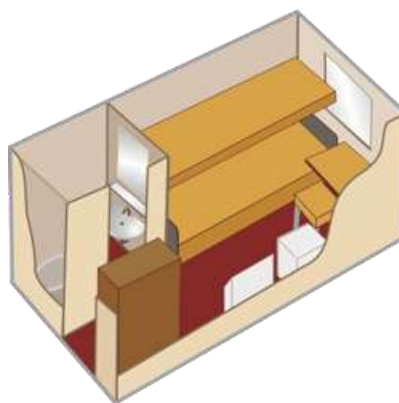

НИЖНЯЯ ПАЛУБА. Класс: ■ Бета эконом

Описание кают т/х «Владимир Маяковский» (2021 г.)

Люкс (2+2)

2-4-местная
на средней палубе
(№№ 301)

В каюте:
двухспальная кровать,
двухспальный диван,
мягкая мебель, шкаф,
кондиционер,
холодильник, радио,
спутниковое ТВ, dvd,
санузел (умывальник,
душ, туалет), обзорные
окна.

S=26 кв.м.

Полулюкс (2+1)

2-3-местная
на средней палубе
(№№ 302, 306, 309, 310,
313, 314)

В каюте:
двухспальная кровать,
кресло-кровать (спальное
место 1,9 x 0,6 м), шкаф,
кондиционер,
холодильник, спутниковое
ТВ, радио, санузел
(умывальник, душ,
туалет), обзорное окно.

S=10 кв.м.

Сигма (1)

1-местная
на шлюпочной (№№ 429-435) или
средней (№№ 367-372)
палубе

В каюте:
спальное место, шкаф,
кондиционер,
холодильник, радио,
санузел (умывальник,
душ, туалет), обзорное
окно.

S=6,5-7,5 кв.м.

Сигма (2)

2-местная
на средней палубе (№№
317, 318, 355-366)

В каюте:
1 нижнее и 1 верхнее
спальное место, шкаф,
кондиционер,
холодильник, радио,
санузел (умывальник,
душ, туалет), обзорное
окно.

S=6,5-7,5 кв.м.