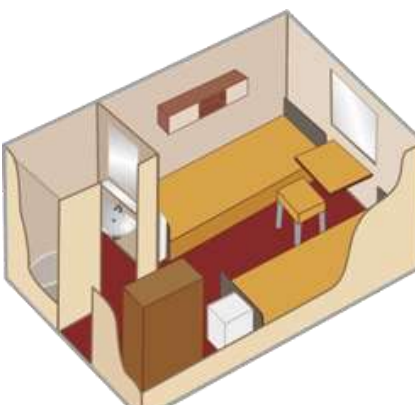

НИЖНЯЯ ПАЛУБА. Класс: ■ Бета эконом

Описание кают т/х «Владимир Маяковский» (2021 г.)

Люкс (2+2)

2-4-местная
на средней палубе
(№№ 301)

В каюте:
двухспальная кровать,
двухспальный диван,
мягкая мебель, шкаф,
кондиционер,
холодильник, радио,
спутниковое ТВ, dvd,
санузел (умывальник,
душ, туалет), обзорные
окна.

S=26 кв.м.

Полулюкс (2+1)

2-3-местная
на средней палубе
(№№ 302, 306, 309, 310,
313, 314)

В каюте:
двухспальная кровать,
кресло-кровать (спальное
место 1,9 x 0,6 м), шкаф,
кондиционер,
холодильник, спутниковое
ТВ, радио, санузел
(умывальник, душ,
туалет), обзорное окно.

S=13 кв.м.

Альфа (2)

2-местная
на шлюпочной (№№ 401-
428) или
средней (№№ 319-354)
палубе

В каюте:
2 нижних спальных места,
шкаф, кондиционер,
холодильник, радио,
санузел (умывальник,
душ, туалет), обзорное
окно.

S=10 кв.м.

Сигма (1)

1-местная
на шлюпочной (№№ 429-435) или
средней (№№ 367-372)
палубе

В каюте:
спальное место, шкаф,
кондиционер,
холодильник, радио,
санузел (умывальник,
душ, туалет), обзорное
окно.

S=6,5-7,5 кв.м.