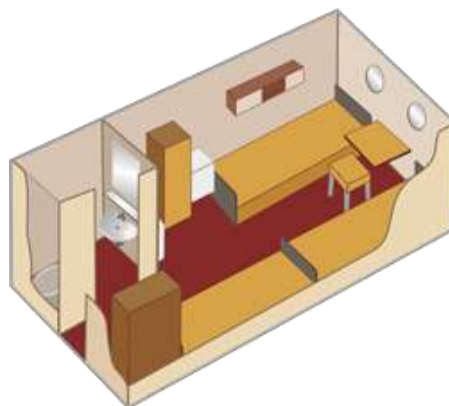

S=26 кв.м.

Полулюкс (2+1)

2-3-местная
на средней палубе
(№№ 302, 306, 309, 310,
313, 314)

В каюте:
двухспальная кровать,
кресло-кровать (спальное
место 1,9 x 0,6 м), шкаф,
кондиционер,
холодильник, спутниковое
ТВ, радио, санузел
(умывальник, душ,
туалет), обзорное окно.

S=10 кв.м.

Сигма (1)

1-местная
на шлюпочной (№№ 429-435) или
средней (№№ 367-372)
палубе

В каюте:
спальное место, шкаф,
кондиционер,
холодильник, радио,
санузел (умывальник,
душ, туалет), обзорное
окно.

S=6,5-7,5 кв.м.

Сигма (2)

2-местная
на средней палубе (№№
317, 318, 355-366)

В каюте:
1 нижнее и 1 верхнее
спальное место, шкаф,
кондиционер,
холодильник, радио,
санузел (умывальник,
душ, туалет), обзорное
окно.

S=6,5-7,5 кв.м.

Гамма (2)

2-местная
на главной палубе (№№
201-236)

В каюте:
2 нижних спальных места,
шкаф, кондиционер,
холодильник, радио,
санузел (умывальник,
душ, туалет), обзорное
окно.

S=8,5 кв.м.

Бета эконом (3)

3-местная
на нижней палубе (№№
101-120)