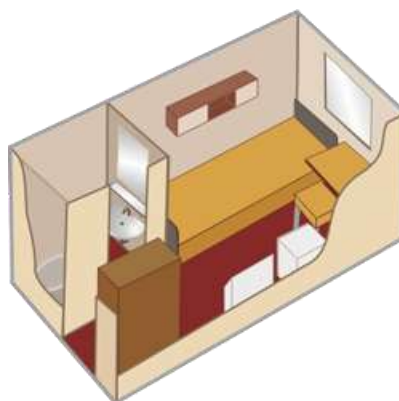

НИЖНЯЯ ПАЛУБА. Класс: ■ Бета эконом

Описание кают т/х «Владимир Маяковский» (2021 г.)

Люкс (2+2)

2-4-местная
на средней палубе
(№№ 301)

В каюте:
двухспальная кровать,
двухспальный диван,
мягкая мебель, шкаф,
кондиционер,
холодильник, радио,
спутниковое ТВ, dvd,
санузел (умывальник,
душ, туалет), обзорные
окна.

S=26 кв.м.

Полулюкс (2+1)

2-3-местная
на средней палубе
(№№ 302, 306, 309, 310,
313, 314)

В каюте:
двухспальная кровать,
кресло-кровать (спальное
место 1,9 x 0,6 м), шкаф,
кондиционер,
холодильник, спутниковое
ТВ, радио, санузел
(умывальник, душ,
туалет), обзорное окно.

S=13 кв.м.

Альфа (2)

2-местная
на шлюпочной (№№ 401-
428) или
средней (№№ 319-354)
палубе

В каюте:
2 нижних спальных места,
шкаф, кондиционер,
холодильник, радио,
санузел (умывальник,
душ, туалет), обзорное
окно.

S=10 кв.м.

Сигма (1)

1-местная
на шлюпочной (№№ 429-435) или
средней (№№ 367-372)
палубе

В каюте:
спальное место, шкаф,
кондиционер,
холодильник, радио,
санузел (умывальник,
душ, туалет), обзорное
окно.

S=6,5-7,5 кв.м.