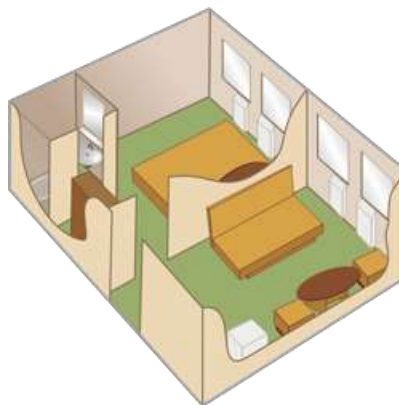

Схема т/х «Владимир Маяковский» (2021 г.)

ШЛЮПОЧНАЯ ПАЛУБА. Классы: ■ Альфа ■ Сигма 1-местная

СРЕДНЯЯ ПАЛУБА. Классы: ■ Люкс ■ Полулюкс ■ Альфа ■ Сигма 1-местная ■ Сигма 2-местная

ГЛАВНАЯ ПАЛУБА. Класс: ■ Гамма

НИЖНЯЯ ПАЛУБА. Класс: ■ Бета эконом

Описание кают т/х «Владимир Маяковский» (2021 г.)

Люкс (2+2)

2-4-местная
на средней палубе
(№№ 301)

В каюте:
двухспальная кровать,
двухспальный диван,
мягкая мебель, шкаф,
кондиционер,
холодильник, радио,
спутниковое ТВ, dvd,
санузел (умывальник,
душ, туалет), обзорные
окна.

S=26 кв.м.

Полулюкс (2+1)

2-3-местная
на средней палубе
(№№ 302, 306, 309, 310,
313, 314)

В каюте:
двухспальная кровать,
кресло-кровать (спальное
место 1,9 x 0,6 м), шкаф,
кондиционер,
холодильник, спутниковое
ТВ, радио, санузел
(умывальник, душ,
туалет), обзорное окно.

S=13 кв.м.

Альфа (2)

2-местная
на шлюпочной (№№ 401-
428) или
средней (№№ 319-354)
палубе

В каюте:
2 нижних спальных места,
шкаф, кондиционер,
холодильник, радио,
санузел (умывальник,
душ, туалет), обзорное
окно.